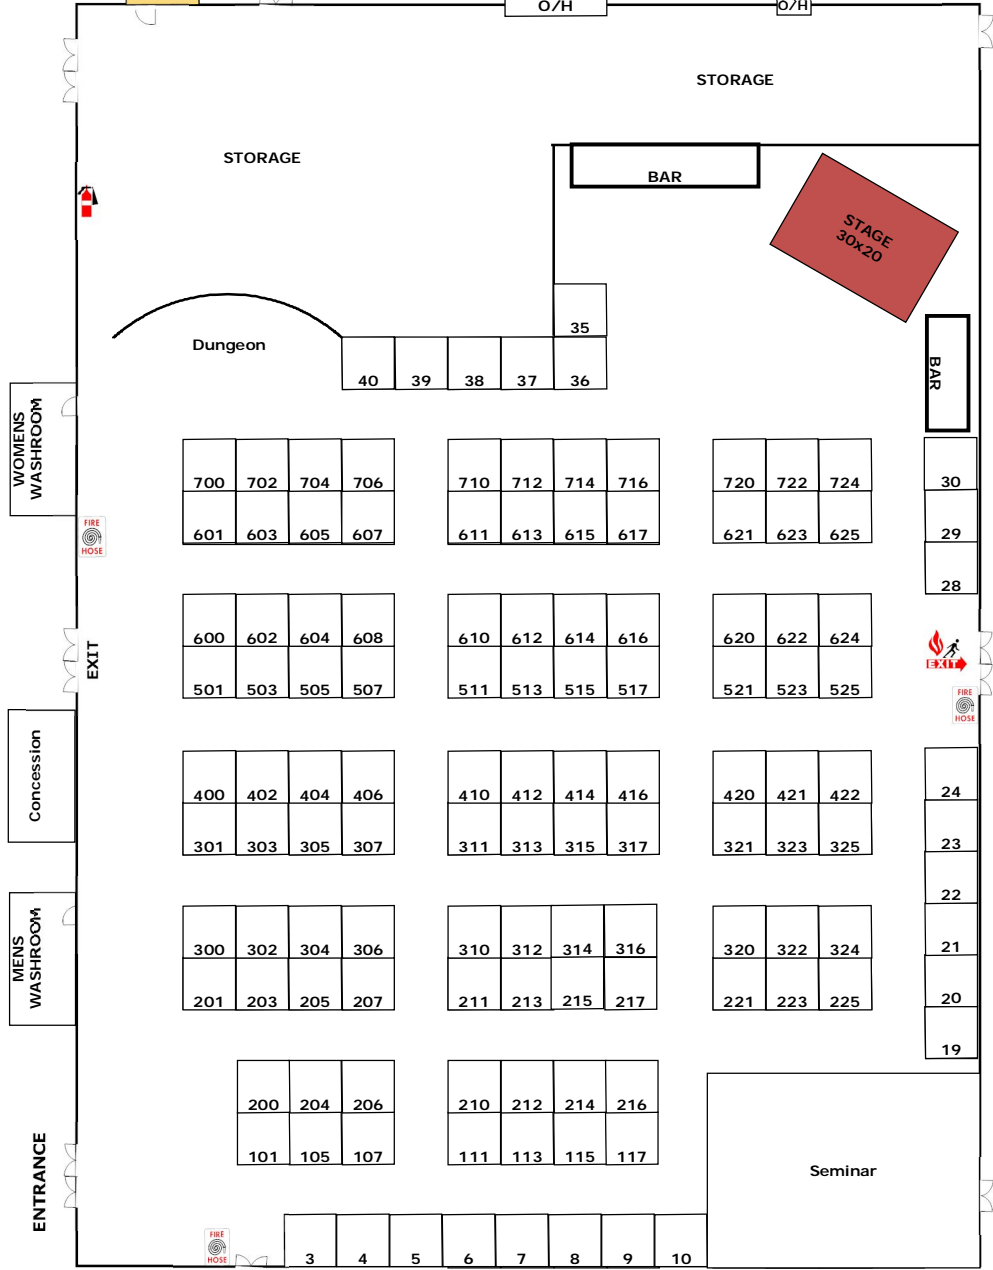

# Taboo<sup>®</sup>

Naughty...but nice Show

Red Deer Taboo 2018  
Westerner Park

Show Office

O/H

O/H

WOMENS WASHROOM

Concession

MENS WASHROOM

ENTRANCE

Dungeon

STORAGE

BAR

STAGE 30x20

BAR

EXIT

30
29
28

600	602	604	608
501	503	505	507

610	612	614	616
511	513	515	517

620	622	624
521	523	525

24
23
22

400	402	404	406
301	303	305	307

410	412	414	416
311	313	315	317

420	421	422
321	323	325

300	302	304	306
201	203	205	207

310	312	314	316
211	213	215	217

320	322	324
221	223	225

21
20
19

200	204	206
101	105	107

210	212	214	216
111	113	115	117

3	4	5	6	7	8	9	10
---	---	---	---	---	---	---	----